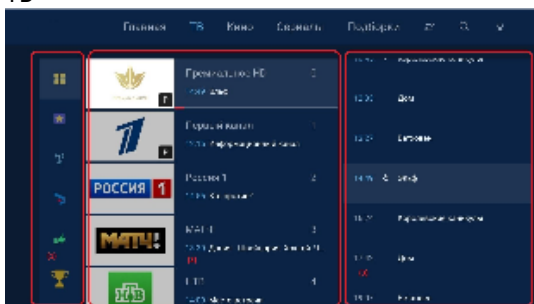

4. Реализация

Тип реализующей ЭВМ: телевизор с функцией Smart TV под управлением операционной системы webOS.

Язык программирования: JavaScript, HTML.

5. Установка и эксплуатация приложения

Установка и эксплуатация приложения: установка через маркет устройства. Эксплуатация приложения осуществляется конечным пользователем на своем устройстве. Для эксплуатации приложения не требуется специальных навыков и знаний. Ошибки приложения исправляются в следующих версиях и патчах, которые доступны для обновления в маркете устройства. После установки обновления ошибки автоматически исправляются. Описание основных этапов работы с приложением и его возможностями приведено в *Руководстве пользователя*.

6. Интерфейс приложения

В интерфейсе приложения представлены следующие блоки разделов:

- Главная

- ТВ

- Кино

- Сериалы

- Подборки

- Фильтры