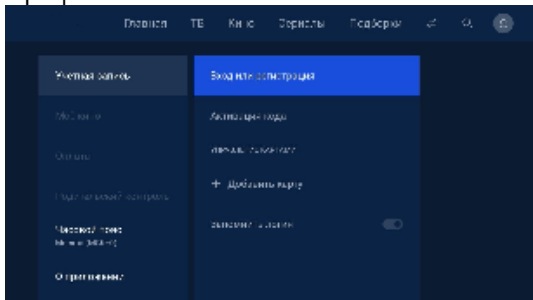

- Профиль

© ООО "Цифра", 2019-2022

Документация "Приложение DRE Advanced Media Platform для SmartTV LG. Общее описание" является объектом авторского права. Воспроизведение всего произведения или любой его части воспрещается без письменного разрешения правообладателя.